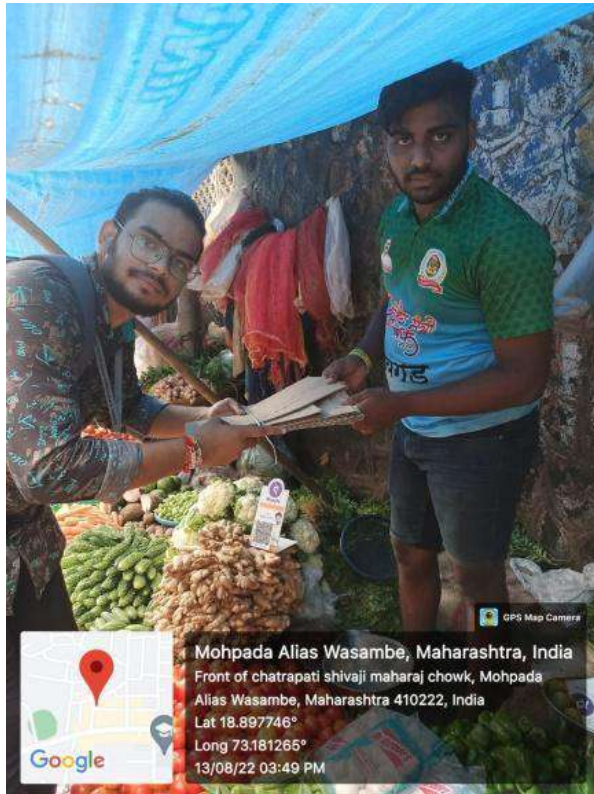

## Dam cleaning activity under Unnat Bharat Abhiyan July 06, 2022

Devloli, Maharashtra, India  
W44W+FWW, Devloli, Maharashtra 410207, India  
Lat 18.906247°  
Long 73.147139°  
02/07/22 01:07 PM

Devloli, Maharashtra, India  
W44W+FWW, Devloli, Maharashtra 410207, India  
Lat 18.906287°  
Long 73.147453°  
02/07/22 01:19 PM

# Rally against use of plastic August 13, 2022

इसलकरन्जी / पुणे / बनियार, १३/०८/२०२२

सुनील पाटील [www.pressmedialive.com/MAH/MAR/1999/164](http://www.pressmedialive.com/MAH/MAR/1999/164)

**पाताळगंगा नदी आणि पर्यावरण संवर्धन चॅरिटेबल ट्रस्ट आणि पिल्लई एचओसी कला वाणिज्य आणि विज्ञान कॉलेज यांच्या संयुक्त विद्यमाने प्लास्टिक पिशवी बंदी जनजागृती रॅली**